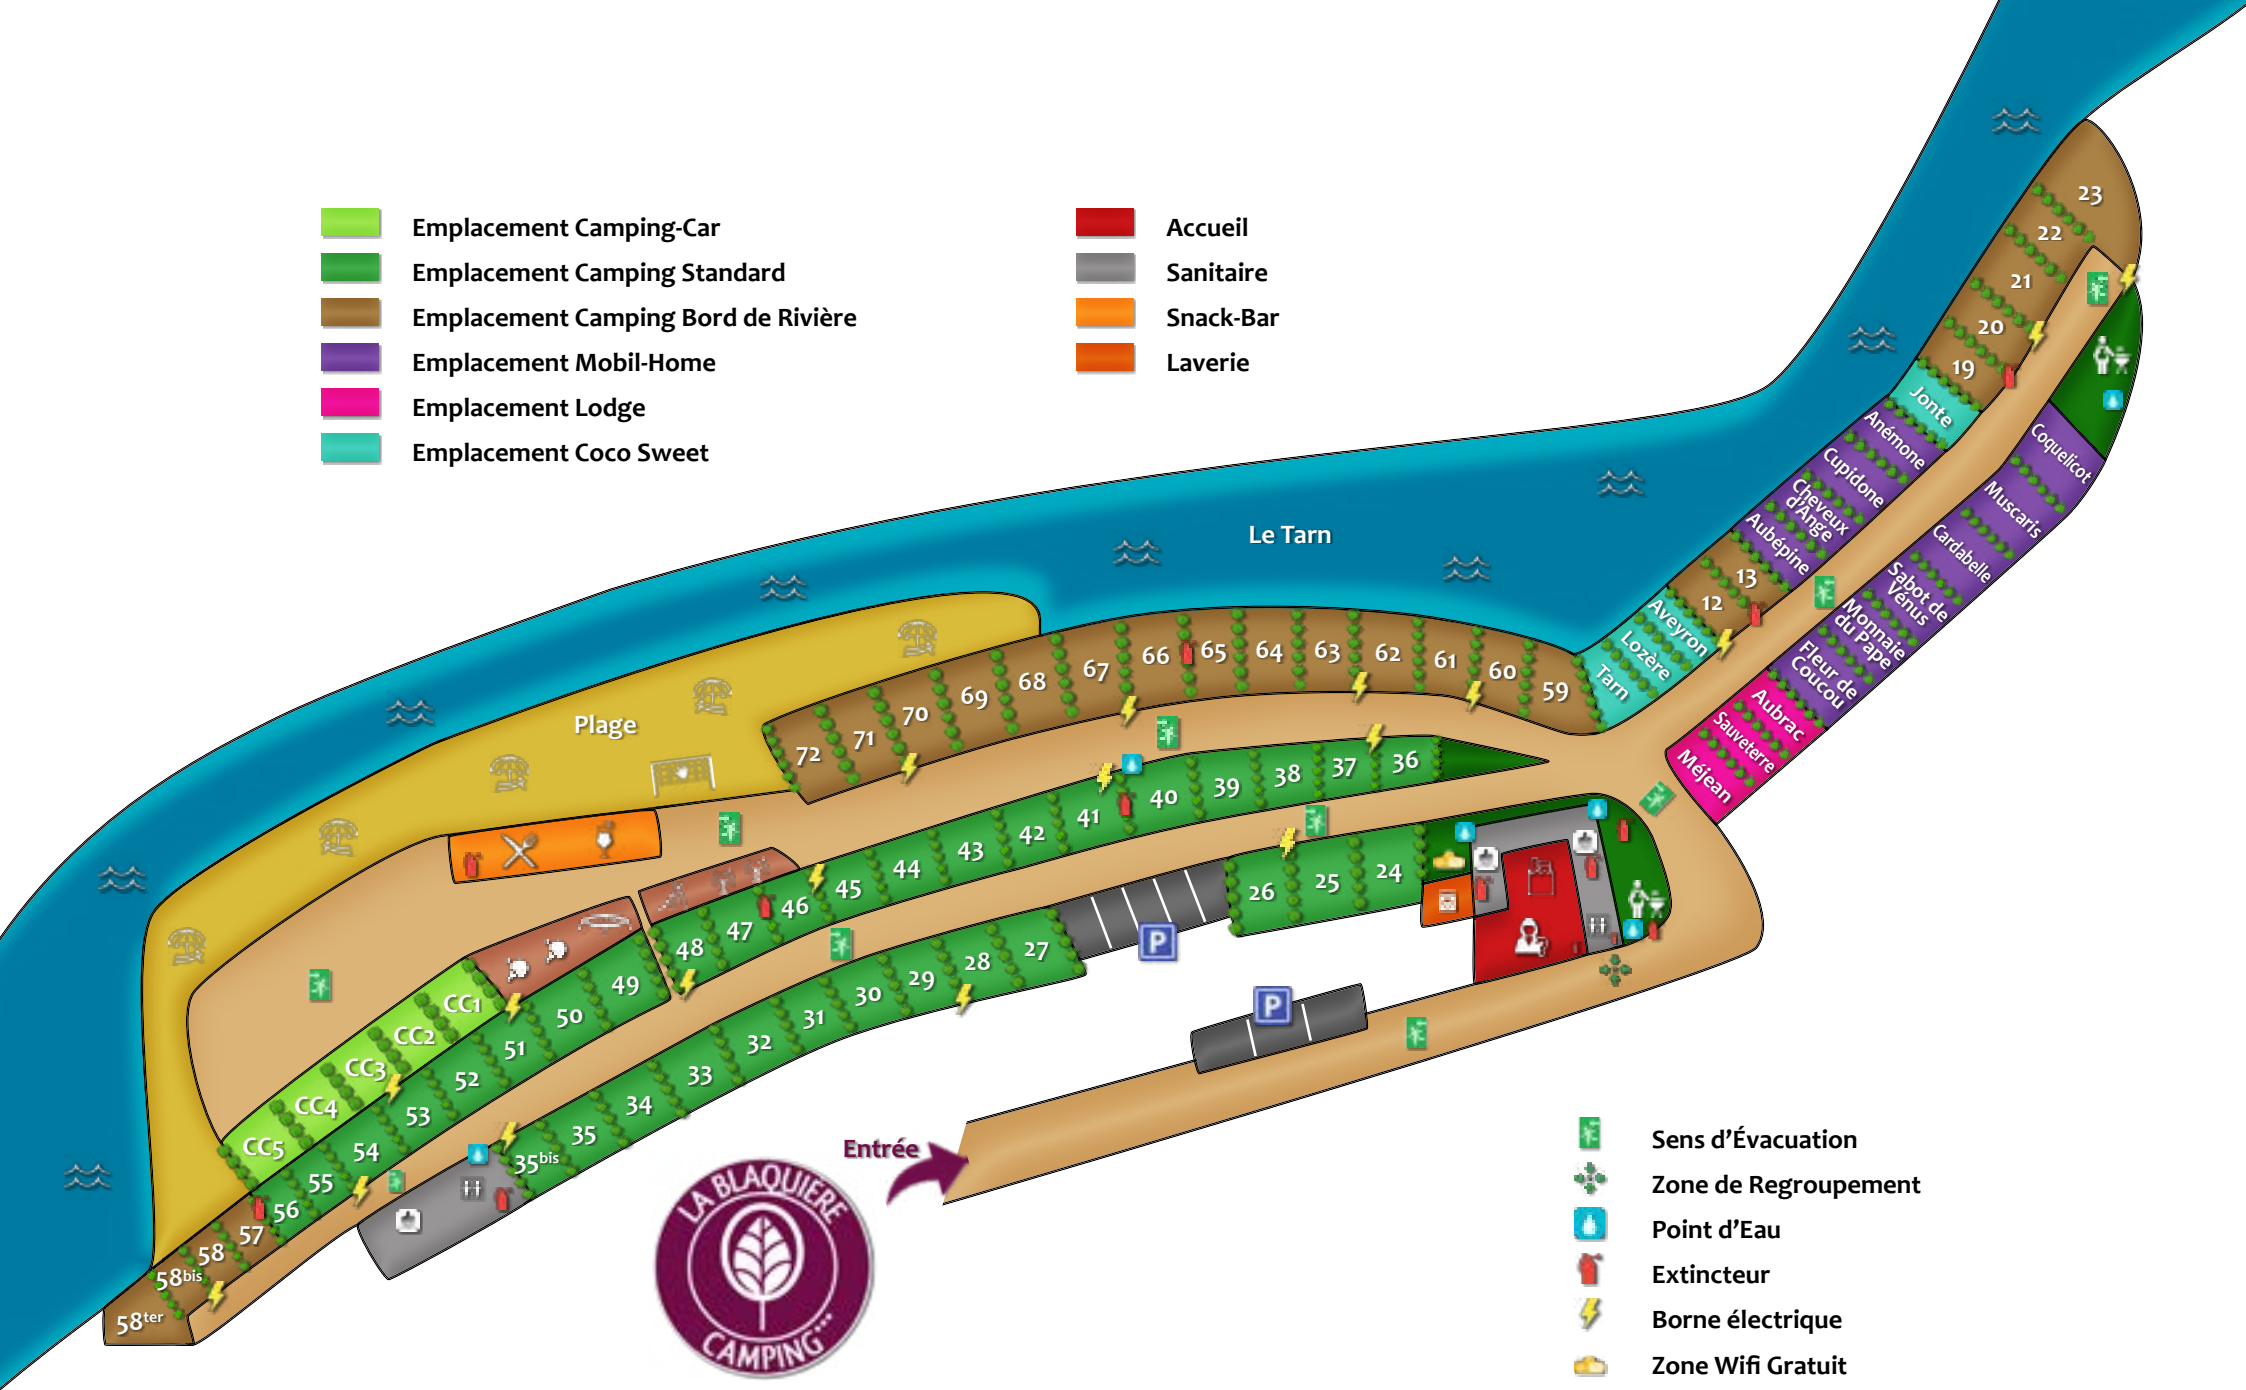

- Emplacement Camping-Car
- Emplacement Camping Standard
- Emplacement Camping Bord de Rivière
- Emplacement Mobil-Home
- Emplacement Lodge
- Emplacement Coco Sweet

- Accueil
- Sanitaire
- Snack-Bar
- Laverie

- Sens d'Évacuation
- Zone de Regroupement
- Point d'Eau
- Extincteur
- Borne électrique
- Zone Wifi Gratuit